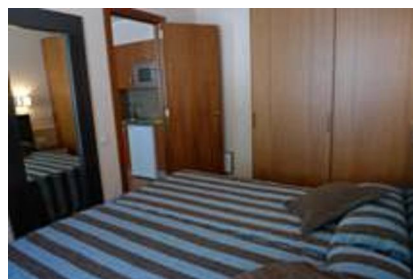

1 OPEN SÈNIORS 2012 29-30 JUNY- 1 JULIOL

Els propers dies 29, 30 de juny i 1 de juliol el camp de "El Torrent" acollirà el 1er OPEN SENIORS de Pitch&Putt del principat d'Andorra. Per aquest motiu volem oferir als participants i als seus acompanyants un lloc privilegiat on allotjar-se a tant sols 100m del camp.

El nostre Resort, rodejat de natura, està situat a la vall de la Massana (Vall nord) a nomès 15 minuts del centre d'Andorra la Vella.

Oferim apartaments d'una i dues habitacions de 2/4 i 4/6 persones.

S'inclouen llençols i tovalloles, parking interior gratuït i Internet en zones públiques.

Podrà gaudir de la piscina coberta-climatitzada (oberta de 9h a 20,30h) i d'una zona d'SPA amb sauna, bany turc i jacuzzi (oberta d'11 a 21h).

També podrà gaudir dels nostres restaurants "La Torrada" i "Borda Xixerella" que ofereixen cuina tradicional andorrana i menú diari.

Possibilitat de trasllat fins a la parròquia de la Massana o Andorra per als clients que no disposin de vehicle (horaris establerts-consultar a recepció).